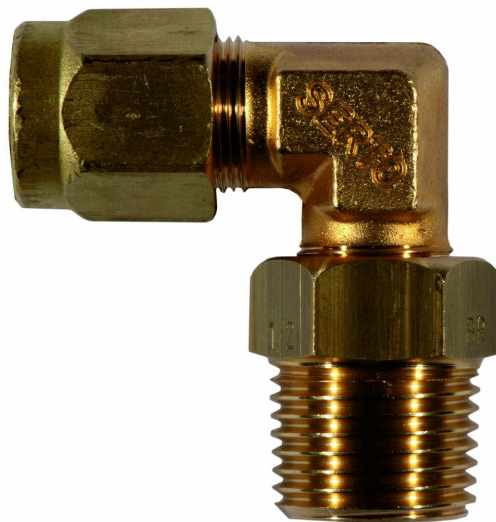

SO 42121 - Beskrivelse

Med forbehold om konstruksjonsendringer og tekniske endringer. Kan endres uten varsel

GPA Flowsystem A/S

Regnbueveien 9

NO-1405 Langhus

+47 (0)64-85 68 00

info@gpa.no

gpa.no